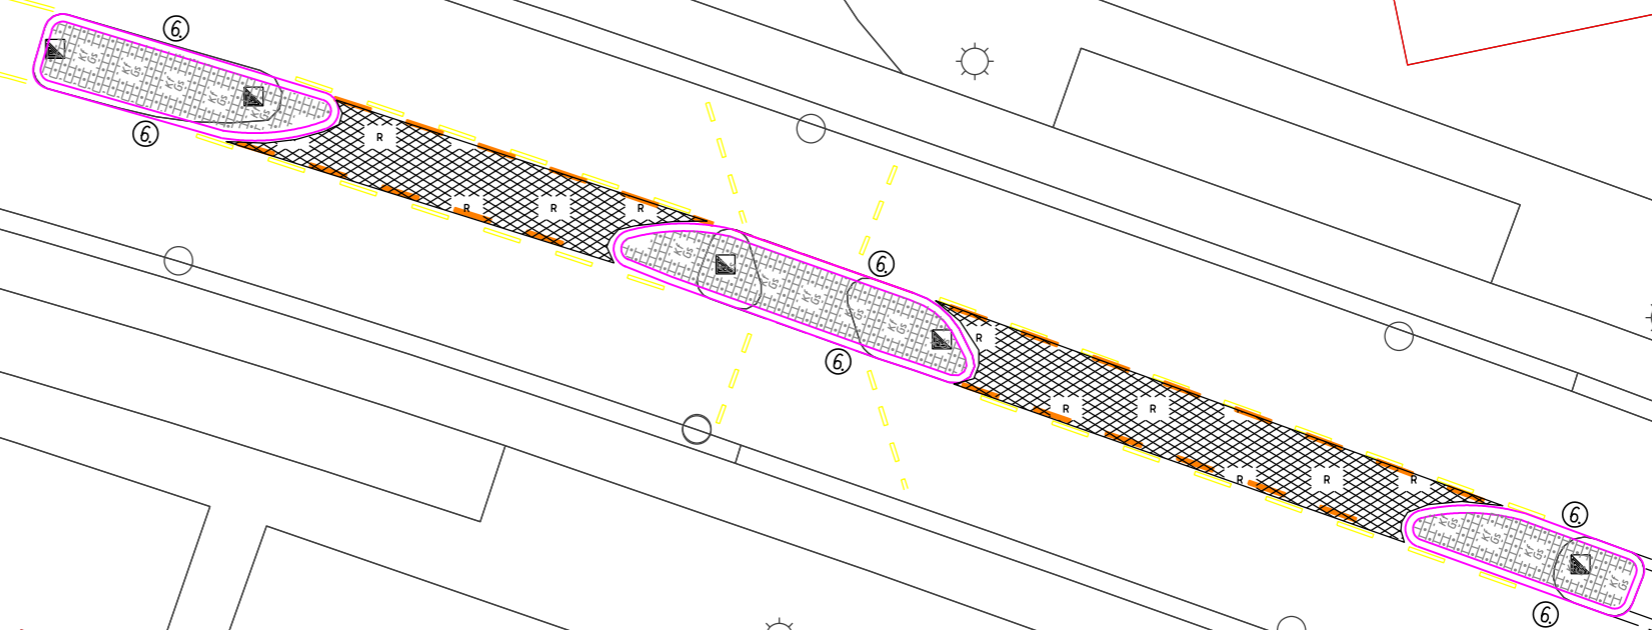

Aanpassen oversteken

Minckelersstraat - Kleine Drift

Schaal 1:200

5

0 1 2 3 4 5 6 7 8 9 10

2-32

34

Minckelersstraat

16

18

20

22

24

26

B:\OR\VO\Projecten\2019\1900 hulp\subsidieaanvraag kleine infra\5 - Minckelersstraat - Kleine Drift - VM.dwg