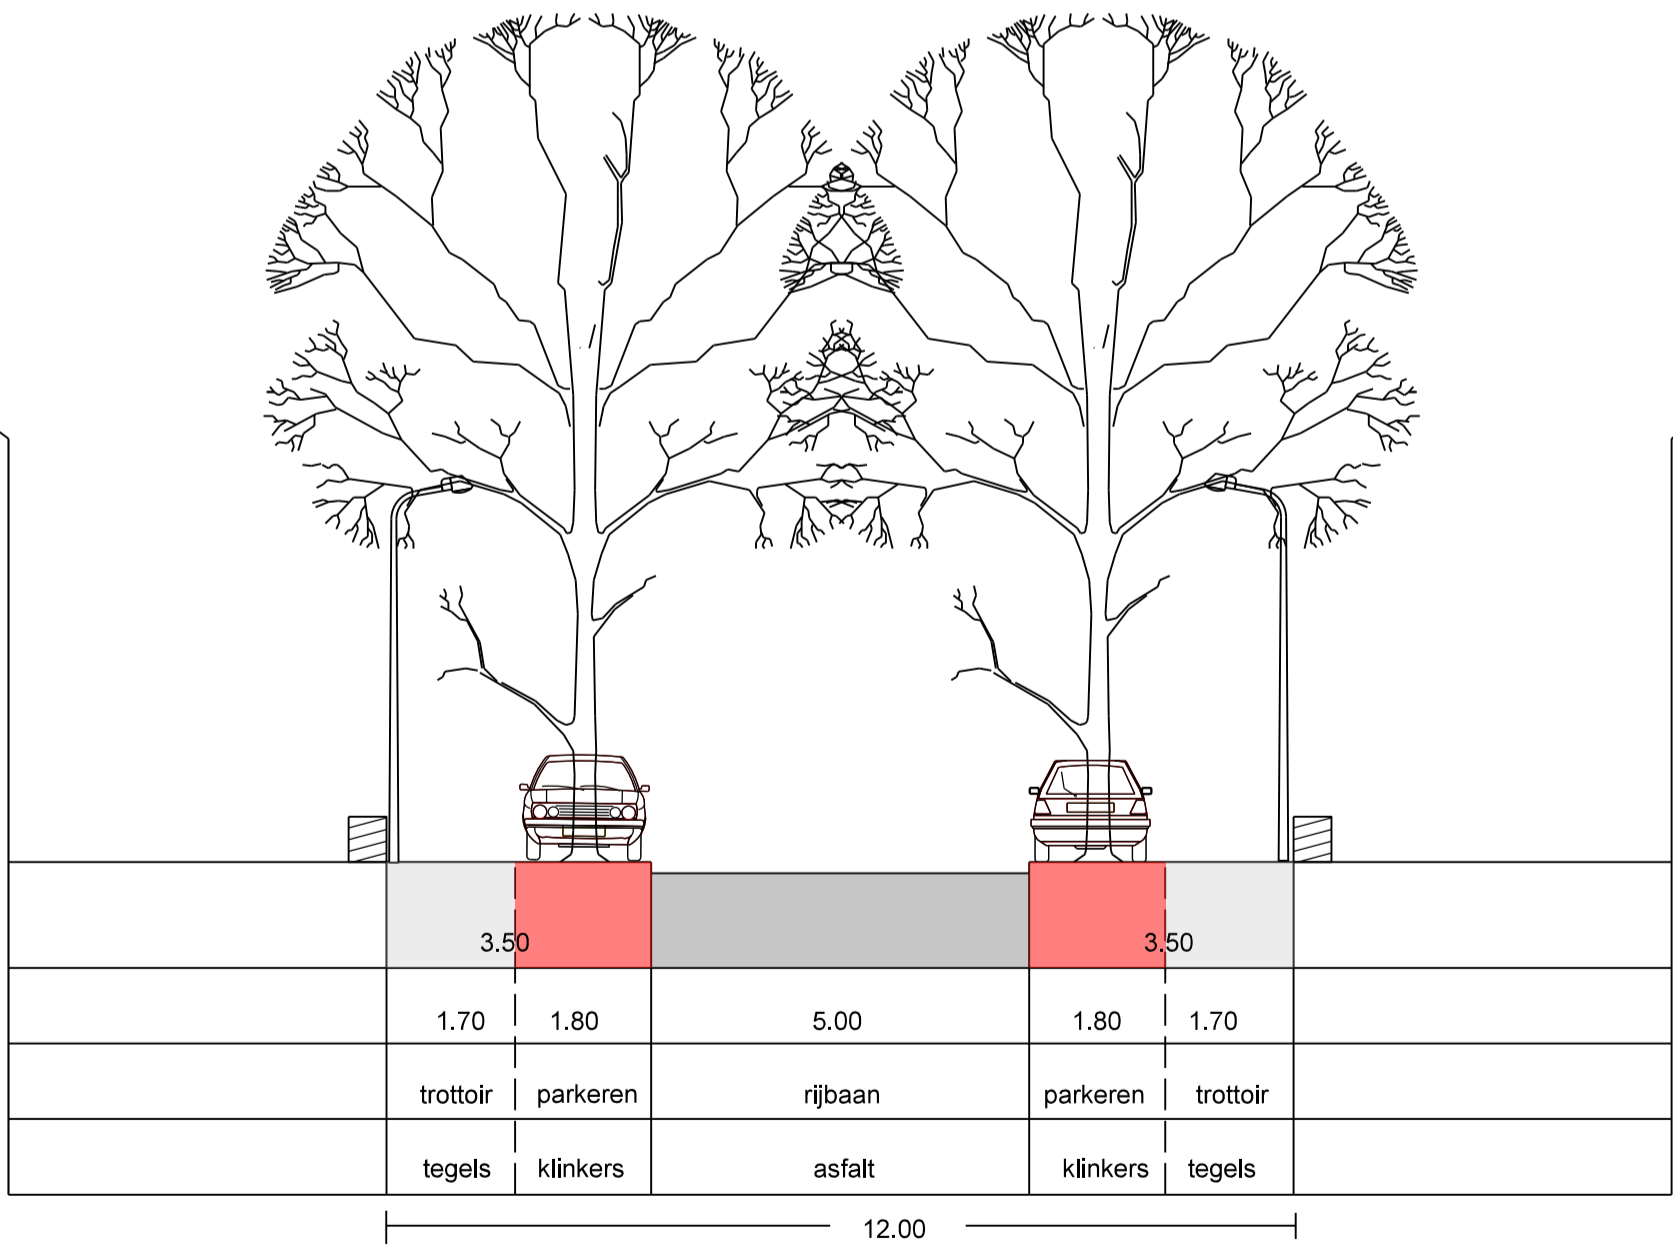

B:\OR\00\Projecten\2013\1338\CAD\1338 - project oude loosdrechtseweg maart 2013.dwg
 14-3-2013 14:51:13
 B:\OR\00\Projecten\2013\1338\CAD\1338 - project oude loosdrechtseweg maart 2013.dwg
 14-3-2013 14:51:13

HUIDIGE SITUATIE

NIEUWE SITUATIE

OUDE LOOSDRECHTSEWEG, 1:100

0
1
2
3
4
5
6
7
8
9
10