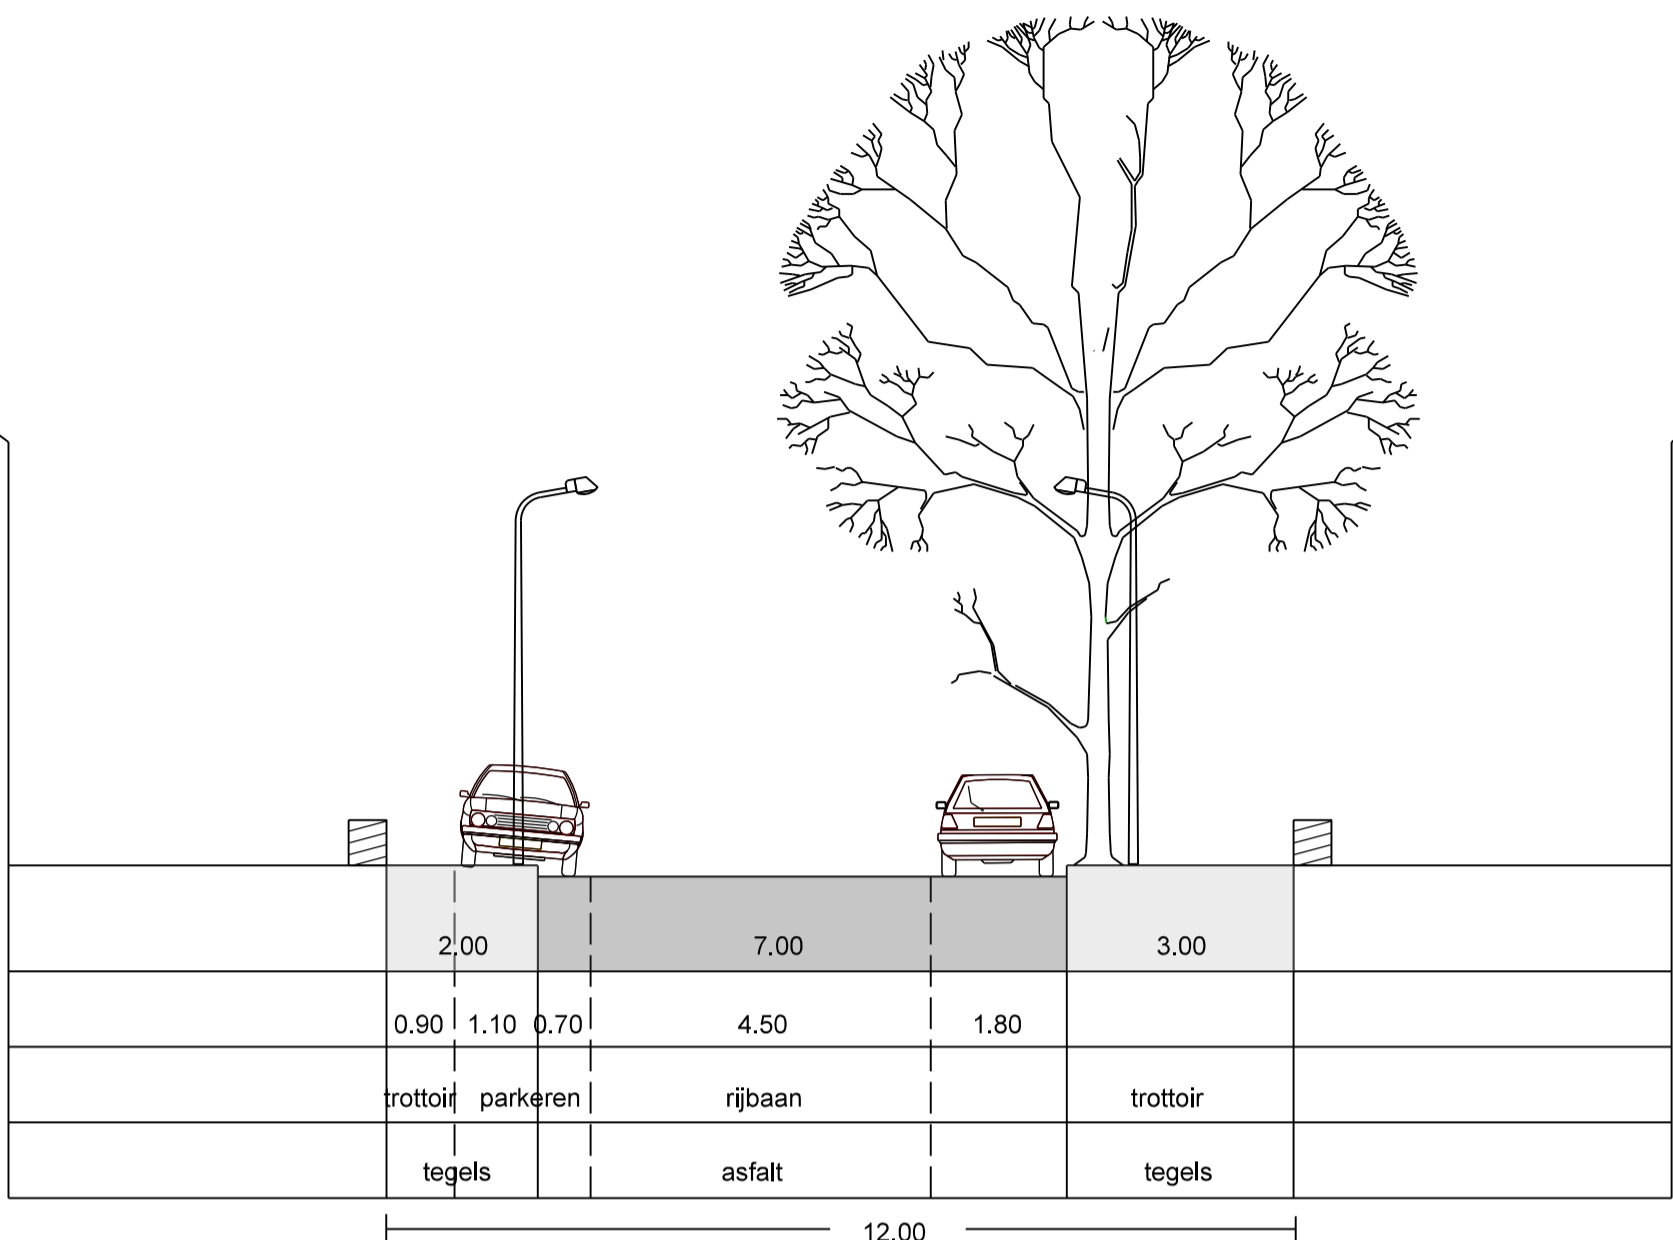

B:\OR\00\Projecten\2013\1338\CAD\1338 - project oude loosdrechtseweg maart 2013.dwg
 14-3-2013 14:51:13
 B:\OR\00\Projecten\2013\1338\CAD\1338 - project oude loosdrechtseweg maart 2013.dwg
 14-3-2013 14:51:13

HUIDIGE SITUATIE

NIEUWE SITUATIE

OUDE LOOSDRECHTSEWEG, 1:100

0
1
2
3
4
5
6
7
8
9
10