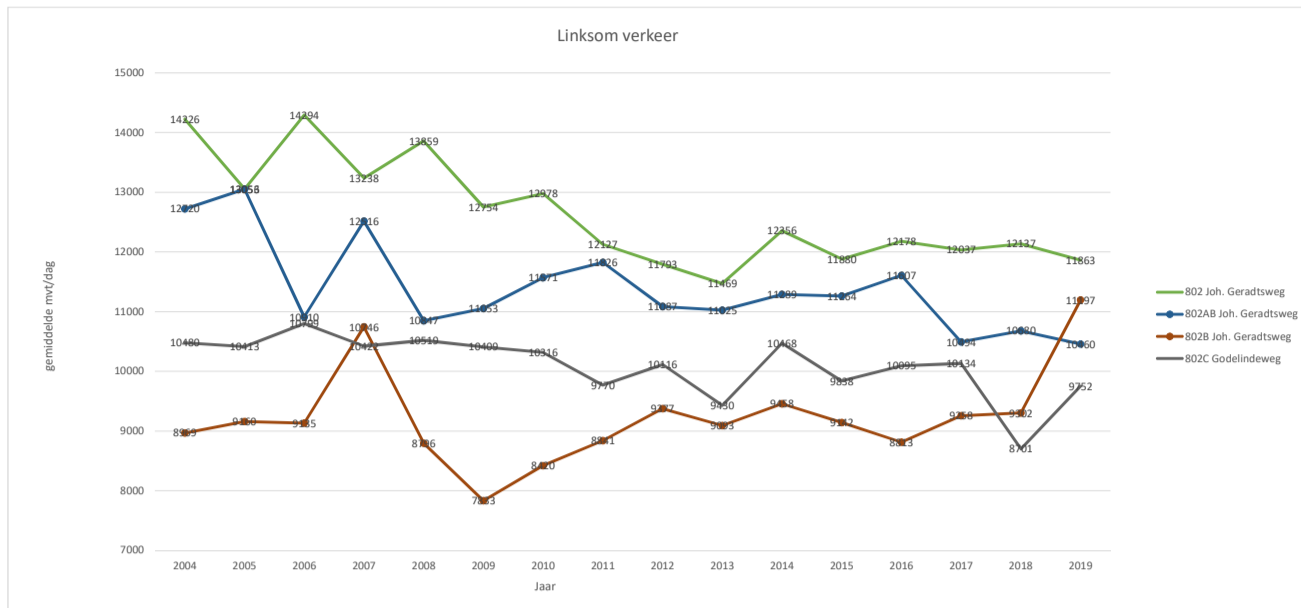

## Linksom

Telpunt	code	2004	2005	2006	2007	2008	2009	2010	2011	2012	2013	2014	2015	2016	2017	2018	2019
802	Joh. Geradtsweg	14226	13056	14294	13238	13859	12754	12978	12127	11793	11469	12356	11880	12178	12037	12137	11863
802AB	Joh. Geradtsweg	12720	13053	10910	12516	10847	11053	11571	11826	11087	11025	11289	11264	11807	10494	10680	10460
802B	Joh. Geradtsweg	8969	9160	9135	10746	8796	7833	8420	8841	9377	9093	9458	9142	8813	9258	9302	11197
802C	Godelindeweg	10480	10413	10799	10422	10519	10409	10316	9770	10116	9430	10468	9838	10095	10134	8701	9752

## Rechtsom

Telpunt	code	2004	2005	2006	2007	2008	2009	2010	2011	2012	2013	2014	2015	2016	2017	2018	2019
802	Joh. Geradtsweg	12661	14538	13050	11595	13072	12385	12918	12752	12134	14374	12942	12006	12915	12815	12742	12244
802AB	Joh. Geradtsweg	10090	9830	9802	9452	9851	10828	10646	10555	9595	10218	11274	11111	11237	10946	10784	10214
802B	Joh. Geradtsweg	9865	9834	9847	10002	10939	10094	10789	11148	11822	10784	11681	11471	11121	11687	11345	9412
802C	Godelindeweg	11127	11294	10864	9437	9919	10279	10007	10162	9544	9255	10448	10094	10063	10196	10182	9817

Omdat er geen telling was in dat jaar is het gemiddelde genomen van het jaar ervoor en het jaar er na.

## Totaal

Telpunt	code	2004	2005	2006	2007	2008	2009	2010	2011	2012	2013	2014	2015	2016	2017	2018	2019
802	Joh. Geradtsweg	28887	27594	27343	24832	26931	25138	25896	24879	23927	25843	25207	23886	25093	24851	24678	24107
802AB	Joh. Geradtsweg	22810	22883	20801	21966	20698	21880	22217	22381	20682	21243	22563	22375	22843	21440	21464	20674
802B	Joh. Geradtsweg	18834	18993	18962	20748	19735	17927	19209	19988	21199	19877	21159	20813	19833	20945	20647	20609
802C	Godelindeweg	21606	21707	21663	19859	20438	20688	20323	19962	19660	18685	20916	19931	20157	20329	18883	19689