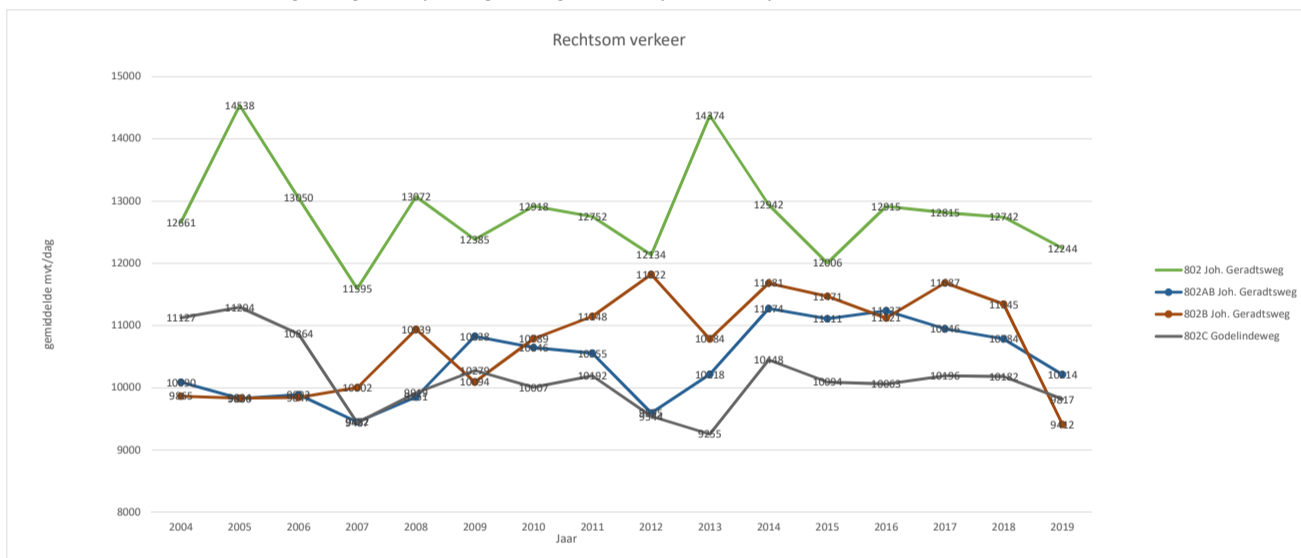

## Linksom

Telpunt	code	2004	2005	2006	2007	2008	2009	2010	2011	2012	2013	2014	2015	2016	2017	2018	2019
802	Joh. Geradtsweg	14226	13056	14294	13238	13859	12754	12978	12127	11793	11469	12356	11880	12178	12037	12137	11863
802AB	Joh. Geradtsweg	12720	13053	10910	12516	10847	11053	11571	11826	11087	11025	11289	11264	11807	10494	10680	10460
802B	Joh. Geradtsweg	8969	9160	9135	10746	8796	7833	8420	8841	9377	9093	9458	9142	8813	9258	9302	11197
802C	Godelindeweg	10480	10413	10799	10422	10519	10409	10316	9770	10116	9430	10468	9838	10095	10134	8701	9752

## Rechtsom

Telpunt	code	2004	2005	2006	2007	2008	2009	2010	2011	2012	2013	2014	2015	2016	2017	2018	2019
802	Joh. Geradtsweg	12661	14538	13050	11595	13072	12385	12918	12752	12134	14374	12942	12006	12915	12815	12742	12244
802AB	Joh. Geradtsweg	10090	9830	9802	9452	9851	10828	10646	10555	9595	10218	11274	11111	11237	10946	10784	10214
802B	Joh. Geradtsweg	9865	9834	9847	10002	10939	10094	10789	11148	11822	10784	11681	11471	11121	11687	11345	9412
802C	Godelindeweg	11127	11294	10864	9437	9919	10279	10007	10162	9544	9255	10448	10094	10063	10196	10182	9817

Omdat er geen telling was in dat jaar is het gemiddelde genomen van het jaar ervoor en het jaar er na.

## Totaal

Telpunt	code	2004	2005	2006	2007	2008	2009	2010	2011	2012	2013	2014	2015	2016	2017	2018	2019
802	Joh. Geradtsweg	28887	27594	27343	24832	26931	25138	25896	24879	23927	25843	25207	23886	25093	24851	24678	24107
802AB	Joh. Geradtsweg	22810	22883	20801	21966	20698	21880	22217	22381	20682	21243	22563	22375	22843	21440	21464	20674
802B	Joh. Geradtsweg	18834	18993	18962	20748	19735	17927	19209	19988	21199	19877	21159	20813	19833	20945	20647	20609
802C	Godelindeweg	21606	21707	21663	19859	20438	20688	20323	19962	19660	18685	20916	19931	20157	20329	18883	19689