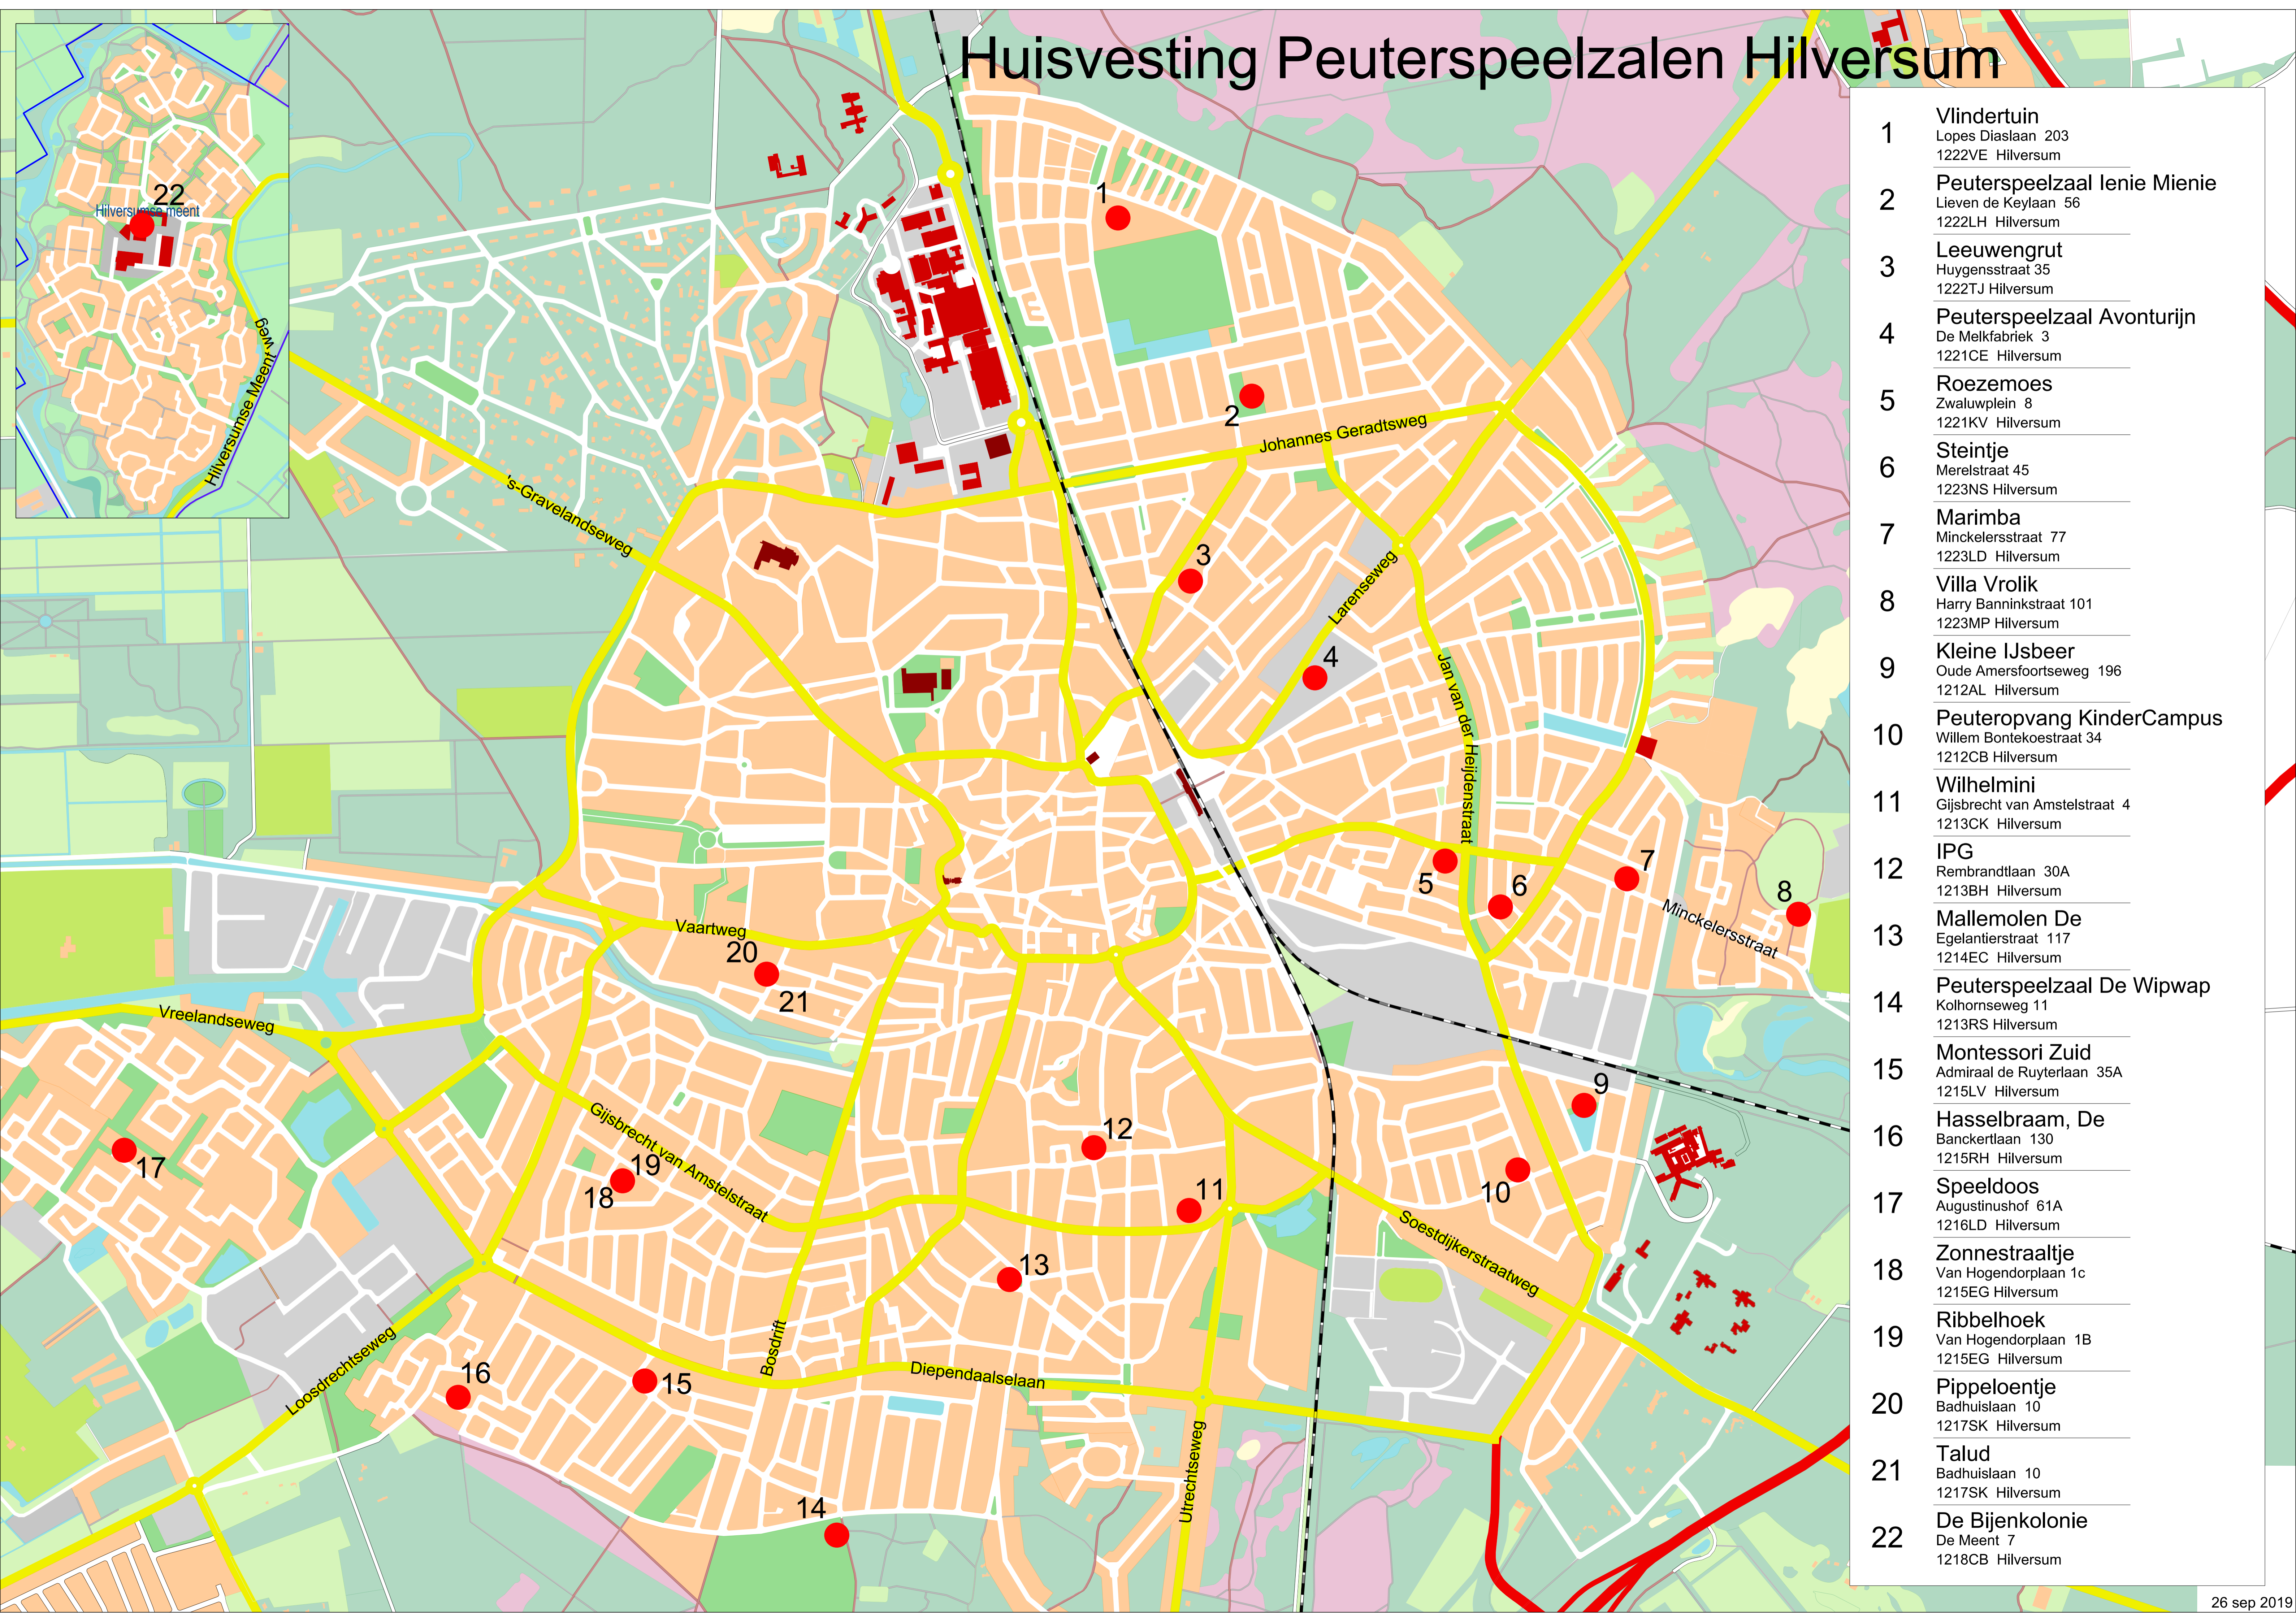

Huisvesting Peuterspeelzalen Hilversum

- 1 **Blindertuin**
Lopes Diaslaan 203
1222VE Hilversum
- 2 **Peuterspeelzaal Ienie Mienie**
Lieven de Keylaan 56
1222LH Hilversum
- 3 **Leeuwengrut**
Huygensstraat 35
1222TJ Hilversum
- 4 **Peuterspeelzaal Avonturijn**
De Melkfabriek 3
1221CE Hilversum
- 5 **Roezemoes**
Zwaluwplein 8
1221KV Hilversum
- 6 **Steintje**
Merelstraat 45
1223NS Hilversum
- 7 **Marimba**
Minckelersstraat 77
1223LD Hilversum
- 8 **Villa Vrolik**
Harry Banninkstraat 101
1223MP Hilversum
- 9 **Kleine IJsbeer**
Oude Amersfoortseweg 196
1212AL Hilversum
- 10 **Peuteropvang KinderCampus**
Willem Bontekoestraat 34
1212CB Hilversum
- 11 **Wilhelmini**
Gijbrecht van Amstelstraat 4
1213CK Hilversum
- 12 **IPG**
Rembrandtlaan 30A
1213BH Hilversum
- 13 **Mallemlen De**
Egelantierstraat 117
1214EC Hilversum
- 14 **Peuterspeelzaal De Wipwap**
Kolhornseweg 11
1213RS Hilversum
- 15 **Montessori Zuid**
Admiraal de Ruyterlaan 35A
1215LV Hilversum
- 16 **Hasselbraam, De**
Banckertlaan 130
1215RH Hilversum
- 17 **Speeldoos**
Augustinushof 61A
1216LD Hilversum
- 18 **Zonnestraaltje**
Van Hogendorplaan 1c
1215EG Hilversum
- 19 **Ribbelhoek**
Van Hogendorplaan 1B
1215EG Hilversum
- 20 **Pippeloentje**
Badhuislaan 10
1217SK Hilversum
- 21 **Talud**
Badhuislaan 10
1217SK Hilversum
- 22 **De Bijenkolonie**
De Meent 7
1218CB Hilversum